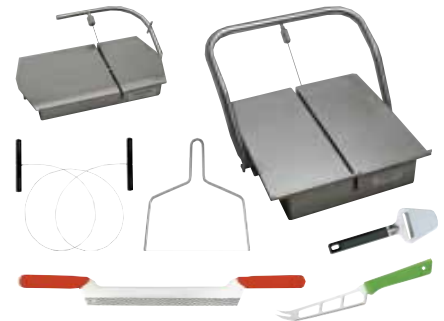

OSTDELNING

Delning av alla sorters ost. Delare, skärare, tråd, knivar, hyvlar.